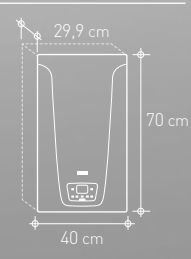

Neodens Plus ECO	24/24 F ECO	28/28 F ECO	33/33 F ECO
Potencia máxima en agua caliente (ACS) (kW)	24	28	33
Potencia máxima en calefacción (kW)	20	24	28
Clase de eficiencia en calefacción	A	A	A
Clase de eficiencia en ACS / Perfil de demanda	A/XL	A/XL	A/XXL
Producción ACS $\Delta T=25^{\circ}\text{C}$ (l/min)	13,8	16,1	18,9